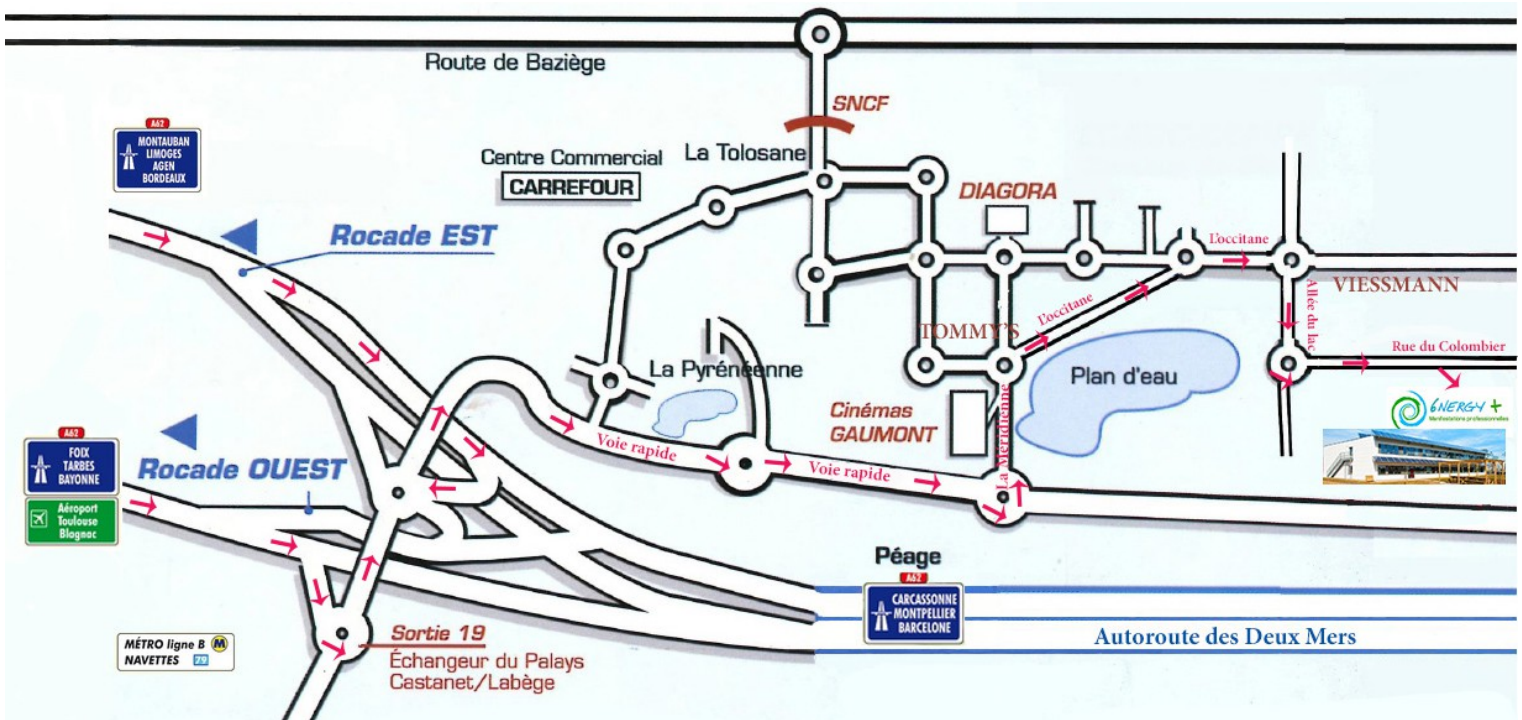

Comment venir à 6nergy+

En voiture :

Si votre GPS ne trouve pas la « Rue du Colombier », saisissez « Allée du Lac »

De l'Aéroport Toulouse/Blagnac, de la Gare Toulouse/Matabiau, de Bordeaux, de Tarbes : direction Montpellier sortie 19 ou 19a Labège

De Montpellier : suivre Toulouse Centre, sortie Le Palays/Labège

Si notre parking est complet, vous pouvez vous garer sur celui d'en face où les barrières sont levées

En métro + bus :

Métro ligne B (direction Ramonville) + Bus ligne 79 (arrêt campus de Bissy)

En train :

Gare SNCF Toulouse/Matabiau – Gare SNCF Labège Innopole

163 rue du colombier – 31670 LABEGE
Tél : 05.67.22.34.61 – Mail : contact@6nergy.fr
Site : www.6nergy.fr