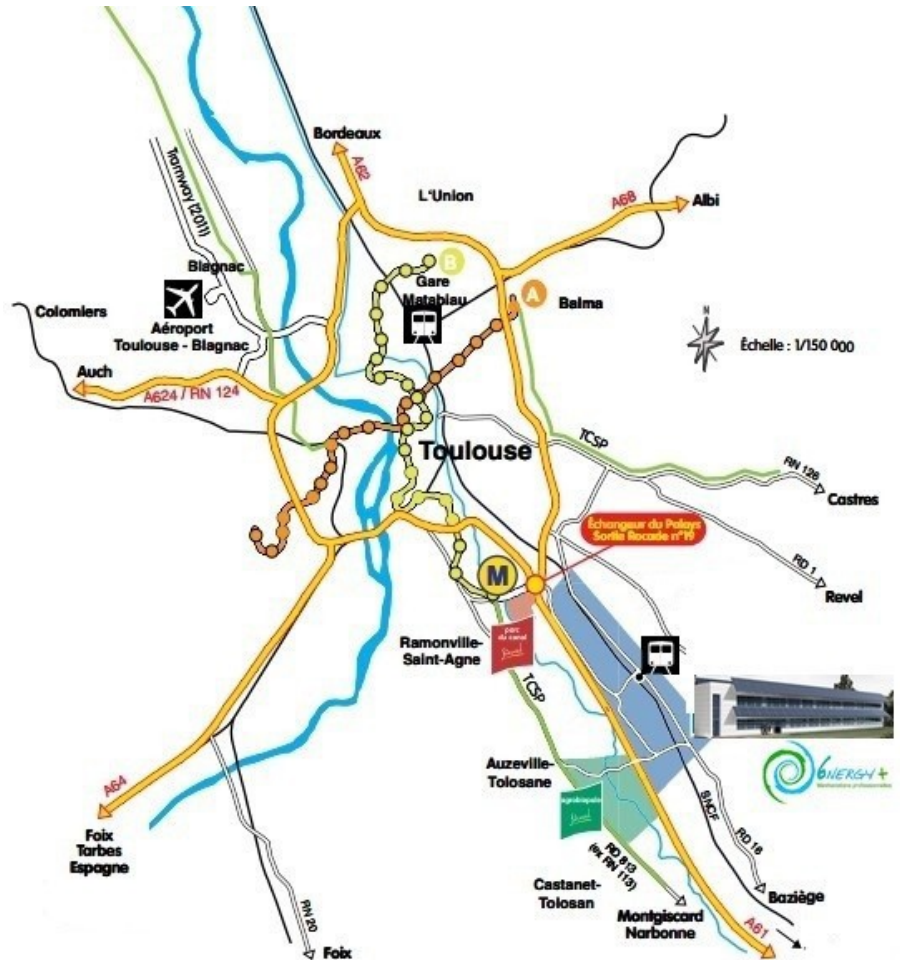

Comment venir à 6nergy+

En voiture :

Si votre GPS ne trouve pas la « Rue du Colombier », saisissez « Allée du Lac »

De l'Aéroport Toulouse/Blagnac, de la Gare Toulouse/Matabiau, de Bordeaux, de Tarbes : direction Montpellier sortie 19 ou 19a Labège

De Montpellier : suivre Toulouse Centre, sortie Le Palays/Labège

Si notre parking est complet, vous pouvez vous garer sur celui d'en face où les barrières sont levées

En métro + bus :

Métro ligne B (direction Ramonville) + Bus ligne 79 (arrêt campus de Bissy)

En train :

Gare SNCF Toulouse/Matabiau – Gare SNCF Labège Innopole

163 rue du colombier – 31670 LABEGE
Tél : 05.67.22.34.61 – Mail : contact@6nergy.fr
Site : www.6nergy.fr